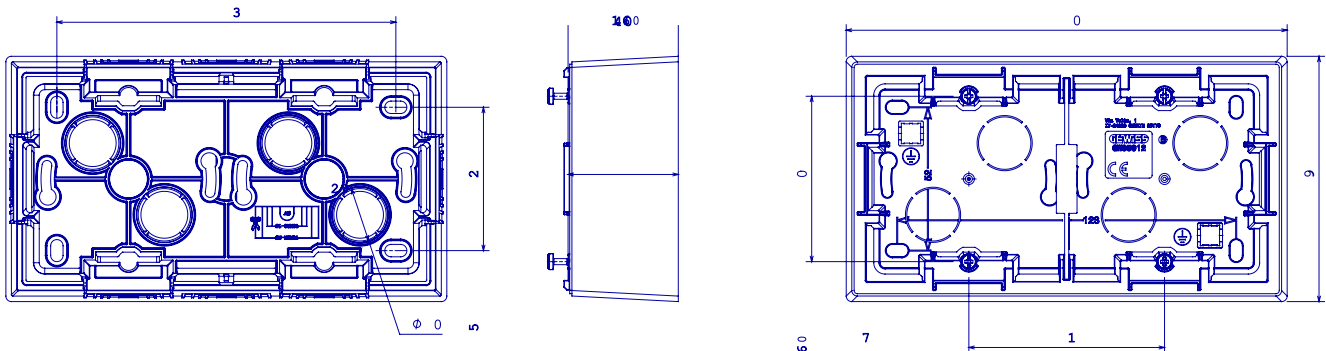

Huishoudelijke serie geschikt voor installaties op ronde en vierkante dozen, gekenmerkt door een elegante uitstraling en klassieke vormen. De platen, gemaakt van technopolymeer in zeven kleuren en met verschillende modulariteiten, van 1- tot 5-gang, kunnen zowel horizontaal als verticaal worden geïnstalleerd. De serie, ontwikkeld rondom een kern van aansluitkamapparaten, is verkrijgbaar in twee kleuren: wit en ivoor, beide met een glanzende afwerking. Uitbreidbaar met ChorusSmart modulaire apparaten.

Categorie	Muuropdoos	Kleur	Wit
Materiaal	Technopolymeer	Afwerking	Glimmend
Omschrijving	2 gang	Koppel schroeven aandraaien	0.8 Newton/Meter
Gloeidraadtest	650 °C	Thermodruk met kogel	70 °C
Buitenste afm. LxHxD (mm)	160x89x40	Installatie temperatuur	-5 +60 °C

DIMENSIONAL

TECHNICAL SYMBOLOGY

STANDARDS/APPROVALS