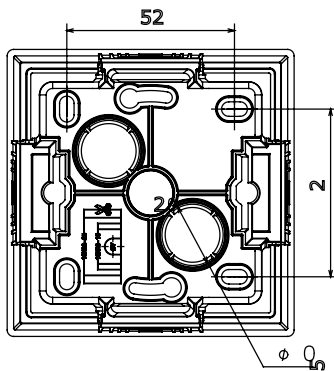

Huishoudelijke serie geschikt voor installaties op ronde en vierkante dozen, gekenmerkt door een elegante uitstraling en klassieke vormen. De platen, gemaakt van technopolymeer in zeven kleuren en met verschillende modulariteiten, van 1- tot 5-gang, kunnen zowel horizontaal als verticaal worden geïnstalleerd. De serie, ontwikkeld rondom een kern van aansluitkamapparaten, is verkrijgbaar in twee kleuren: wit en ivoor, beide met een glanzende afwerking. Uitbreidbaar met ChorusSmart modulaire apparaten.

Categorie	Muuropdoos	Kleur	Wit
Materiaal	Technopolymeer	Afwerking	Glimmend
Omschrijving	1 gang	Koppel schroeven aandraaien	0.8 Newton/Meter
Gloeidraadtest	650 °C	Thermodruk met kogel	70 °C
Buitenste afm. LxHxD (mm)	89x89x40	Installatie temperatuur	-5 +60 °C

DIMENSIONAL

TECHNICAL SYMBOLOGY

STANDARDS/APPROVALS