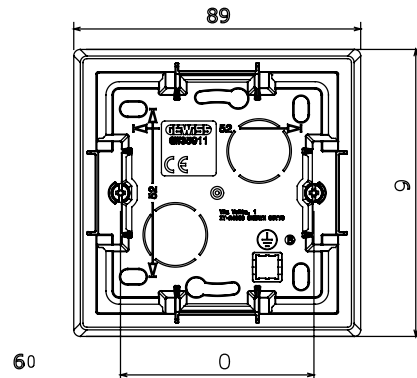

Huishoudelijke serie geschikt voor installaties op ronde en vierkante dozen, gekenmerkt door een elegante uitstraling en klassieke vormen. De platen, gemaakt van technopolymeer in zeven kleuren en met verschillende modulariteiten, van 1- tot 5-gang, kunnen zowel horizontaal als verticaal worden geïnstalleerd. De serie, ontwikkeld rondom een kern van aansluitkamapparaten, is verkrijgbaar in twee kleuren: wit en ivoor, beide met een glanzende afwerking. Uitbreidbaar met ChorusSmart modulaire apparaten.

Categorie	Muuropdoos	Kleur	Wit
Materiaal	Technopolymeer	Afwerking	Glimmend
Omschrijving	1 gang	Koppel schroeven aandraaien	0.8 Newton/Meter
Gloeidraadtest	650 °C	Thermodruk met kogel	70 °C
Buitenste afm. LxHxD (mm)	89x89x40	Installatie temperatuur	-5 +60 °C

DIMENSIONAL

TECHNICAL SYMBOLOGY

STANDARDS/APPROVALS