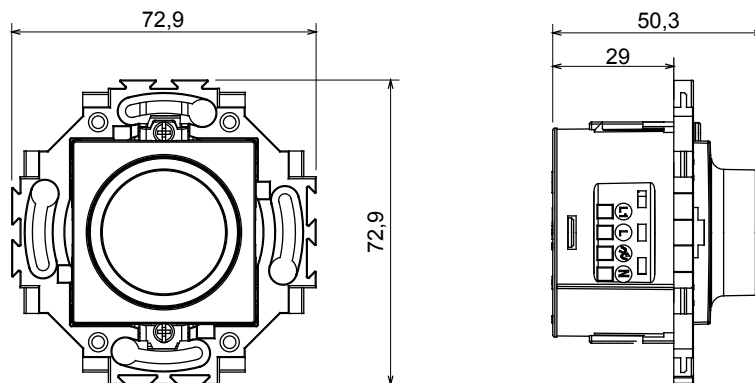

Huishoudelijke serie geschikt voor installaties op ronde en vierkante dozen, gekenmerkt door een elegante uitstraling en klassieke vormen. De platen, gemaakt van technopolymeer in zeven kleuren en met verschillende modulariteiten, van 1- tot 5-gang, kunnen zowel horizontaal als verticaal worden geïnstalleerd. De serie, ontwikkeld rondom een kern van aansluitkamapparaten, is verkrijgbaar in twee kleuren: wit en ivoor, beide met een glanzende afwerking. Uitbreidbaar met ChorusSmart modulaire apparaten.

Categorie	Dimmers	Kleur	Wit
Materiaal	Technopolymeer	Afwerking	Glimmend
Voeding voltage	230 V ac - 50 Hz	Type klemmen	Met schroef
Bevestiging	Met koppelingen/schroeven	230 V gloei-/halogeenlampen	20 ÷ 160 W
230 V ledlampen	4 ÷ 160 W (max. 10 lampen)	Electr. transf. met 12 Vac halogeenlampen	40 ÷ 160 W
Electr. transf. met 12 Vac ledlampen	4 ÷ 110 W (max. 2 transf. met elk 3 lampen)	Klem aandraaicapaciteit	0,75-1,5 mm <sup>2</sup> massieve of gevlochten kabels
Standaard	EN 60669-2-1; 2014/35/EU; 2014/30/EU		

### DIMENSIONAL