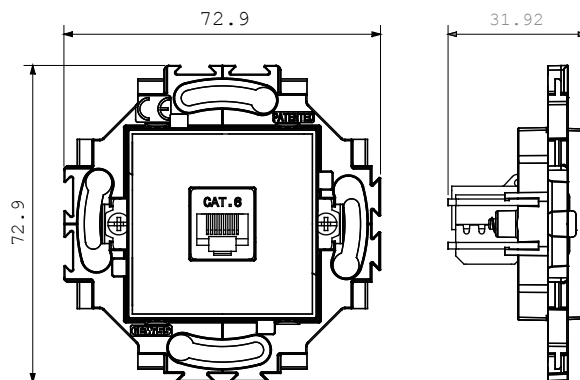

Huishoudelijke serie geschikt voor installaties op ronde en vierkante dozen, gekenmerkt door een elegante uitstraling en klassieke vormen. De platen, gemaakt van technopolymeer in zeven kleuren en met verschillende modulariteiten, van 1- tot 5-gang, kunnen zowel horizontaal als verticaal worden geïnstalleerd. De serie, ontwikkeld rondom een kern van aansluitkamapparaten, is verkrijgbaar in twee kleuren: wit en ivoor, beide met een glanzende afwerking. Uitbreidbaar met ChorusSmart modulaire apparaten.

Categorie	Datacontactdoos	Kleur	Wit
Materiaal	Technopolymeer	Afwerking	Glimmend
Omschrijving	RJ45	Gebruik categorie	6
Kabels	FTP	Verbinding	Zonder gereedschap
Aantal paren	4	Bevestiging	Met koppelingen/schroeven
Gloeidraadtest	850 °C	Thermodruk met kogel	125 °C
Standaard	EN 50173		

### DIMENSIONAL

### TECHNICAL SYMBOLOGY

**GWT**

850 °C

125 °C