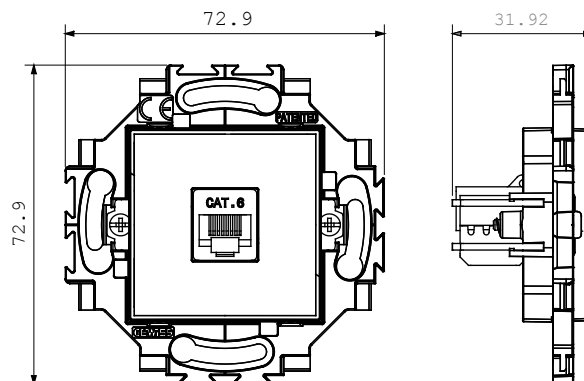

Huishoudelijke serie geschikt voor installaties op ronde en vierkante dozen, gekenmerkt door een elegante uitstraling en klassieke vormen. De platen, gemaakt van technopolymeer in zeven kleuren en met verschillende modulariteiten, van 1- tot 5-gang, kunnen zowel horizontaal als verticaal worden geïnstalleerd. De serie, ontwikkeld rondom een kern van aansluitkamapparaten, is verkrijgbaar in twee kleuren: wit en ivoor, beide met een glanzende afwerking. Uitbreidbaar met ChorusSmart modulaire apparaten.

Categorie	Datacontactdoos	Kleur	Wit
Materiaal	Technopolymeer	Afwerking	Glimmend
Omschrijving	RJ45	Gebruik categorie	6
Kabels	UTP	Verbinding	Zonder gereedschap
Aantal paren	4	Bevestiging	Met koppelingen/schroeven
Gloeidraadtest	850 °C	Thermodruk met kogel	125 °C
Standaard	EN 50173		

### DIMENSIONAL

### TECHNICAL SYMBOLOGY

**GWT**

850 °C

125 °C