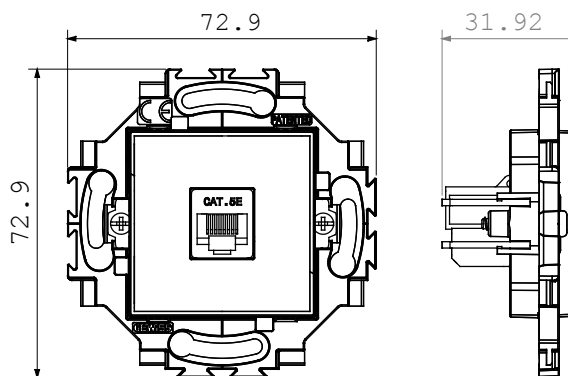

Huishoudelijke serie geschikt voor installaties op ronde en vierkante dozen, gekenmerkt door een elegante uitstraling en klassieke vormen. De platen, gemaakt van technopolymeer in zeven kleuren en met verschillende modulariteiten, van 1- tot 5-gang, kunnen zowel horizontaal als verticaal worden geïnstalleerd. De serie, ontwikkeld rondom een kern van aansluitkamapparaten, is verkrijgbaar in twee kleuren: wit en ivoor, beide met een glanzende afwerking. Uitbreidbaar met ChorusSmart modulaire apparaten.

Categorie	Datacontactdoos	Kleur	Wit
Materiaal	Technopolymeer	Afwerking	Glimmend
Omschrijving	RJ45	Gebruik categorie	5e
Kabels	FTP	Verbinding	Zonder gereedschap
Aantal paren	4	Bevestiging	Met koppelingen/schroeven
Gloeidraadtest	850 °C	Thermodruk met kogel	125 °C
Standaard	EN 50173		

### DIMENSIONAL

### TECHNICAL SYMBOLOGY

**GWT**

850 °C

125 °C