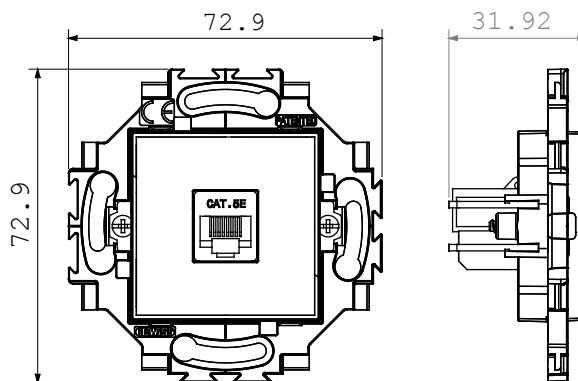

Huishoudelijke serie geschikt voor installaties op ronde en vierkante dozen, gekenmerkt door een elegante uitstraling en klassieke vormen. De platen, gemaakt van technopolymeer in zeven kleuren en met verschillende modulariteiten, van 1- tot 5-gang, kunnen zowel horizontaal als verticaal worden geïnstalleerd. De serie, ontwikkeld rondom een kern van aansluitkamapparaten, is verkrijgbaar in twee kleuren: wit en ivoor, beide met een glanzende afwerking. Uitbreidbaar met ChorusSmart modulaire apparaten.

Categorie	Datacontactdoos	Kleur	Wit
Materiaal	Technopolymeer	Afwerking	Glimmend
Omschrijving	RJ45	Gebruik categorie	5e
Kabels	UTP	Verbinding	Zonder gereedschap
Aantal paren	4	Bevestiging	Met koppelingen/schroeven
Gloeidraadtest	850 °C	Thermodruk met kogel	125 °C
Standaard	EN 50173		

DIMENSIONAL

TECHNICAL SYMBOLOGY

STANDARDS/APPROVALS