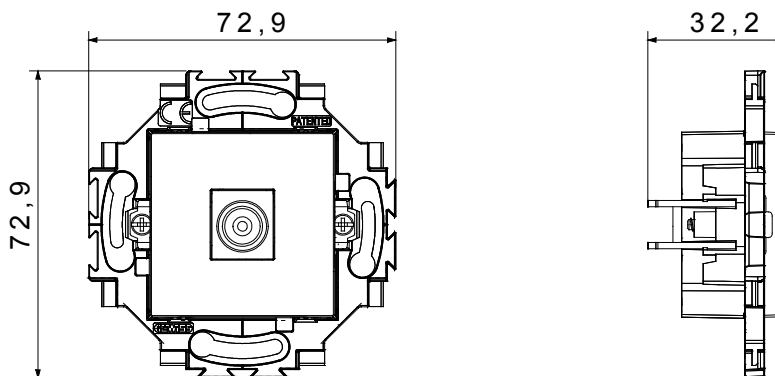

Huishoudelijke serie geschikt voor installaties op ronde en vierkante dozen, gekenmerkt door een elegante uitstraling en klassieke vormen. De platen, gemaakt van technopolymeer in zeven kleuren en met verschillende modulariteiten, van 1- tot 5-gang, kunnen zowel horizontaal als verticaal worden geïnstalleerd. De serie, ontwikkeld rondom een kern van aansluitkamapparaten, is verkrijgbaar in twee kleuren: wit en ivoor, beide met een glanzende afwerking. Uitbreidbaar met ChorusSmart modulaire apparaten.

Categorie	TV wandcontactdoos	Kleur	Wit
Materiaal	Technopolymeer	Afwerking	Glimmend
Omschrijving	Direct	Demping	0 dB
Bevestiging	Met koppelingen/schroeven	Gloeidraadtest	850 °C
Thermodruk met kogel	125 °C	Standaard	IEC 60169

DIMENSIONAL

TECHNICAL SYMBOLOGY

STANDARDS/APPROVALS