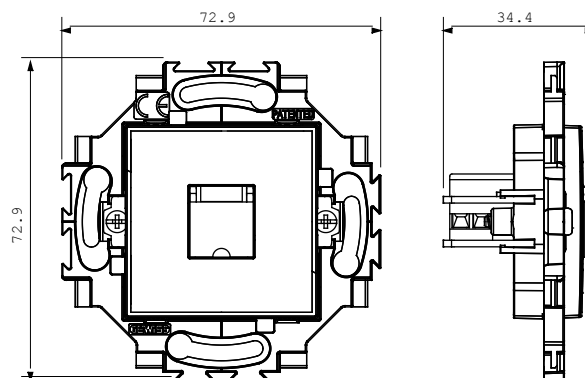

Huishoudelijke serie geschikt voor installaties op ronde en vierkante dozen, gekenmerkt door een elegante uitstraling en klassieke vormen. De platen, gemaakt van technopolymeer in zeven kleuren en met verschillende modulariteiten, van 1- tot 5-gang, kunnen zowel horizontaal als verticaal worden geïnstalleerd. De serie, ontwikkeld rondom een kern van aansluitkamapparaten, is verkrijgbaar in twee kleuren: wit en ivoor, beide met een glanzende afwerking. Uitbreidbaar met ChorusSmart modulaire apparaten.

Categorie	Telefooncontactdoos	Kleur	Wit
Materiaal	Technopolymeer	Afwerking	Glimmend
Omschrijving	RJ11	Verbinding	Opschroefklem
Bevestiging	Met koppelingen/schroeven	Gloedraadtest	850 °C
Thermodruk met kogel	125 °C	Standaard	EN 50173

DIMENSIONAL

TECHNICAL SYMBOLOGY

GWT

850 °C

125 °C

STANDARDS/APPROVALS