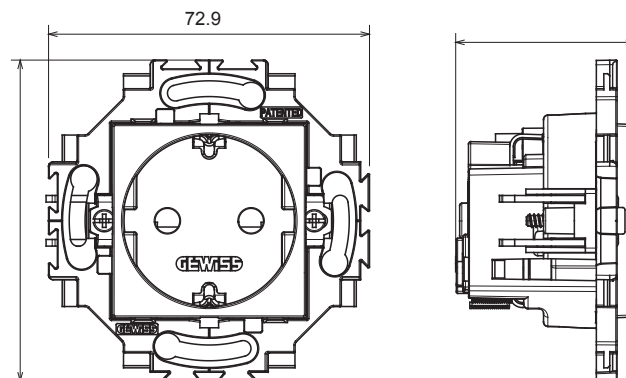

Huishoudelijke serie geschikt voor installaties op ronde en vierkante dozen, gekenmerkt door een elegante uitstraling en klassieke vormen. De platen, gemaakt van technopolymeer in zeven kleuren en met verschillende modulariteiten, van 1- tot 5-gang, kunnen zowel horizontaal als verticaal worden geïnstalleerd. De serie, ontwikkeld rondom een kern van aansluitkamapparaten, is verkrijgbaar in twee kleuren: wit en ivoor, beide met een glanzende afwerking. Uitbreidbaar met ChorusSmart modulaire apparaten.

Categorie	Wandcontactdoos	Standaard	Duitse standaard
Kleur	Wit	Materiaal	Technopolymeer
Afwerking	Glimmend	Omschrijving	2P+E - 16 A
Voltage	250 Vac	Voor stekkerpinnen	Ø 4,8 mm
Kenmerken	Met kleppen	Type klemmen	Schroefloos
Bevestiging	Met koppelingen/schroeven	Gloeidraadtest	850 °C
Thermodruk met kogel	125 °C	Weerstand bij testvoltage	2000 V op 50 Hz gedurende 1 minuut
Isolatieweertsand	> 5 MOhm	Verlengde bedieningscontactdoos (aant. positiewijziging)	10.000 op In 250 Vac cosφ=0,8
Klemgrip op kabeltractie	30 N	Klem aandraaicapaciteit	0,5-2x2,5 mm ² stijve kabels
Standaard	IEC 60884-1		

DIMENSIONAL

0.68

TECHNICAL SYMBOLOGY

STANDARDS/APPROVALS