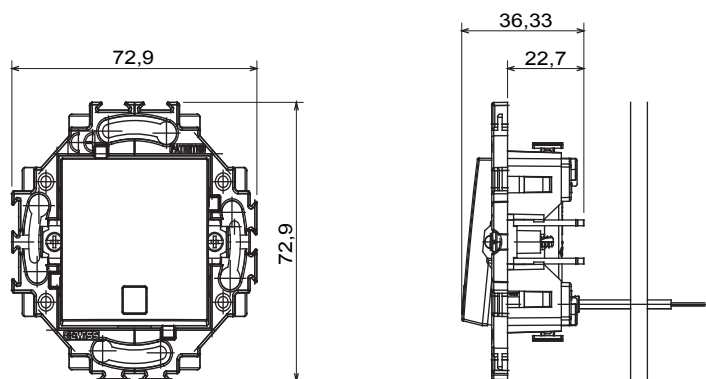

Huishoudelijke serie geschikt voor installaties op ronde en vierkante dozen, gekenmerkt door een elegante uitstraling en klassieke vormen. De platen, gemaakt van technopolymeer in zeven kleuren en met verschillende modulariteiten, van 1- tot 5-gang, kunnen zowel horizontaal als verticaal worden geïnstalleerd. De serie, ontwikkeld rondom een kern van aansluitkamapparaten, is verkrijgbaar in twee kleuren: wit en ivoor, beide met een glanzende afwerking. Uitbreidbaar met ChorusSmart modulaire apparaten.

Categorie	Drukknop	Drukknop	Met vervangbare neutrale lens
Kleur	Wit	Materiaal	Technopolymeer
Afwerking	Glimmend	Omschrijving	1P - 10 A verlicht
Voltage	250 Vac	Type klemmen	Schroefloos
Bevestiging	Met koppelingen/schroeven	Gloeidraadtest	850 °C
Thermodruk met kogel	125 °C	Weerstand bij testvoltage	2000 V op 50 Hz gedurende 1 minuut
Isolatieweertsand	> 5 MOhm	Verlengde bedieningsschakelaar (aant. positiewijzigingen)	10.000 op In 250 Vac cosφ=0,6
Klemgrip op kabeltractie	30 N	Klem aandruaacapaciteit	0,5-2x2,5 mm <sup>2</sup> stijve kabels
Standaard	EN 60669-1; 2014/35/EU		

### DIMENSIONAL