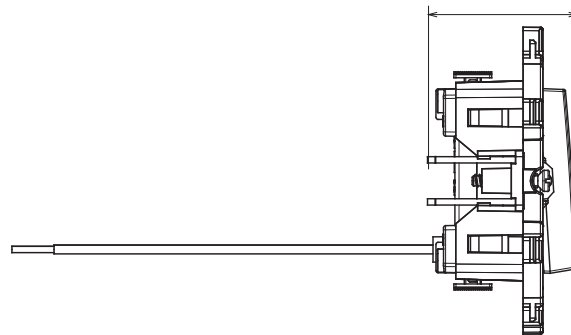

## GW35022W

DAHLIA - Huishoudelijke serie

Huishoudelijke serie geschikt voor installaties op ronde en vierkante dozen, gekenmerkt door een elegante uitstraling en klassieke vormen. De platen, gemaakt van technopolymeer in zeven kleuren en met verschillende modulariteiten, van 1- tot 5-gang, kunnen zowel horizontaal als verticaal worden geïnstalleerd. De serie, ontwikkeld rondom een kern van aansluitkamapparaten, is verkrijgbaar in twee kleuren: wit en ivoor, beide met een glanzende afwerking. Uitbreidbaar met ChorusSmart modulaire apparaten.

Categorie	Drukknop	Drukknop	Neutraal
Kleur	Wit	Materiaal	Technopolymeer
Afwerking	Glimmend	Omschrijving	1P - 10 A verlicht
Voltage	250 Vac	Type klemmen	Schroefloos
Bevestiging	Met koppelingen/schroeven	Gloeidraadtest	850 °C
Thermodruk met kogel	125 °C	Weerstand bij testvoltage	2000 V op 50 Hz gedurende 1 minuut
Isolatieweertsand	> 5 MOhm	Verlengde bedieningsschakelaar (aant. positiewijzigingen)	10.000 op In 250 Vac cosφ=0,6
Klemgrip op kabeltractie	30 N	Klem aandraaicapaciteit	0,5-2x2,5 mm <sup>2</sup> stijve kabels
Standaard	EN 60669-1; 2014/35/EU		

### DIMENSIONAL

1.92