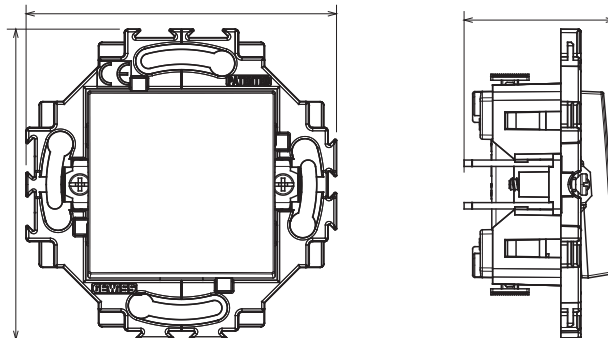

Huishoudelijke serie geschikt voor installaties op ronde en vierkante dozen, gekenmerkt door een elegante uitstraling en klassieke vormen. De platen, gemaakt van technopolymeer in zeven kleuren en met verschillende modulariteiten, van 1- tot 5-gang, kunnen zowel horizontaal als verticaal worden geïnstalleerd. De serie, ontwikkeld rondom een kern van aansluitkamapparaten, is verkrijgbaar in twee kleuren: wit en ivoor, beide met een glanzende afwerking. Uitbreidbaar met ChorusSmart modulaire apparaten.

Categorie	Drukknop	Drukknop	Neutraal
Kleur	Wit	Materiaal	Technopolymeer
Afwerking	Glimmend	Omschrijving	1P - 10 A verlichtbaar
Voltage	250 Vac	Type klemmen	Schroefloos
Bevestiging	Met koppelingen/schroeven	Gloeidraadtest	850 °C
Thermodruk met kogel	125 °C	Weerstand bij testvoltage	2000 V op 50 Hz gedurende 1 minuut
Isolatieweertsand	> 5 MOhm	Verlengde bedieningsschakelaar (aant. positiewijzigingen)	10.000 op In 250 Vac cosφ=0,6
Klemgrip op kabeltractie	30 N	Klem aandraaicapaciteit	0,5-2x2,5 mm ² stijve kabels
Standaard	EN 60669-1; 2014/35/EU		

DIMENSIONAL

1:82

TECHNICAL SYMBOLOGY

GWT

850 °C

125 °C

STANDARDS/APPROVALS