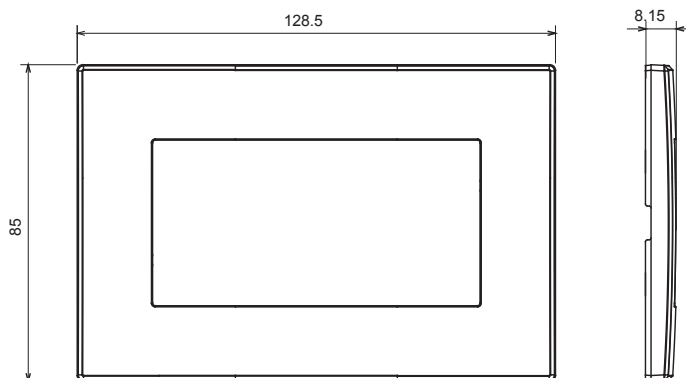

Categorie	Plaat	Kleur	Ivoor
Materiaal	Technopolymeer	Afwerking	Glimmend
Omschrijving	Dubbel	Gloeidraadtest	650 °C
Thermodruk met kogel	70 °C	Standaard	EN 60669-1

### DIMENSIONAL

### TECHNICAL SYMBOLOGY

**GWT**

650 °C

70 °C