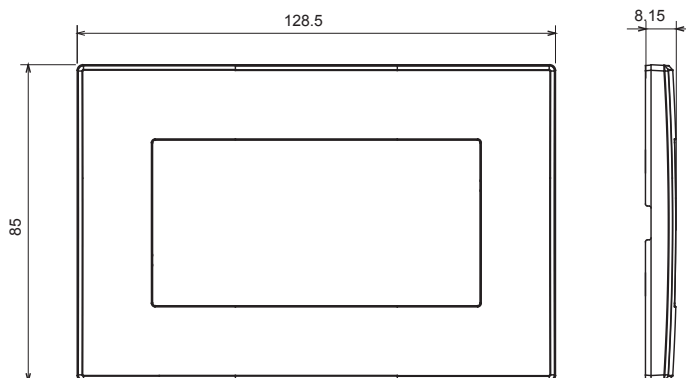

Huishoudelijke serie geschikt voor installaties op ronde en vierkante dozen, gekenmerkt door een elegante uitstraling en klassieke vormen. De platen, gemaakt van technopolymeer in zeven kleuren en met verschillende modulariteiten, van 1- tot 5-gang, kunnen zowel horizontaal als verticaal worden geïnstalleerd. De serie, ontwikkeld rondom een kern van aansluitkamapparaten, is verkrijgbaar in twee kleuren: wit en ivoor, beide met een glanzende afwerking. Uitbreidbaar met ChorusSmart modulaire apparaten.

Categorie	Plaat	Kleur	Antracietgrijs
Materiaal	Technopolymeer	Afwerking	Glimmend
Omschrijving	Dubbel	Gloeidraadtest	650 °C
Thermodruk met kogel	70 °C	Standaard	EN 60669-1

### DIMENSIONAL

### TECHNICAL SYMBOLOGY

**GWT**

650 °C

70 °C