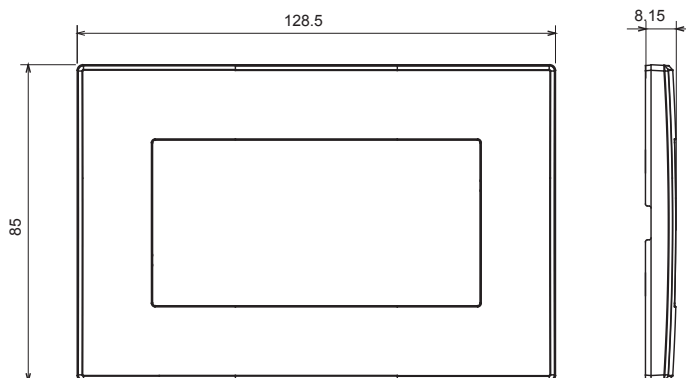

Huishoudelijke serie geschikt voor installaties op ronde en vierkante dozen, gekenmerkt door een elegante uitstraling en klassieke vormen. De platen, gemaakt van technopolymeer in zeven kleuren en met verschillende modulariteiten, van 1- tot 5-gang, kunnen zowel horizontaal als verticaal worden geïnstalleerd. De serie, ontwikkeld rondom een kern van aansluitkamapparaten, is verkrijgbaar in twee kleuren: wit en ivoor, beide met een glanzende afwerking. Uitbreidbaar met ChorusSmart modulaire apparaten.

Categorie	Plaat	Kleur	Crème
Materiaal	Technopolymeer	Afwerking	Glimmend
Omschrijving	Dubbel	Gloeidraadtest	650 °C
Thermodruk met kogel	70 °C	Standaard	EN 60669-1

DIMENSIONAL

TECHNICAL SYMBOLOGY

GWT

650 °C