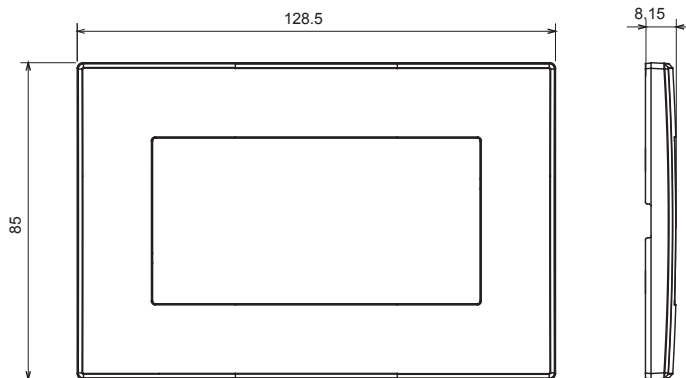

Huishoudelijke serie geschikt voor installaties op ronde en vierkante dozen, gekenmerkt door een elegante uitstraling en klassieke vormen. De platen, gemaakt van technopolymeer in zeven kleuren en met verschillende modulariteiten, van 1- tot 5-gang, kunnen zowel horizontaal als verticaal worden geïnstalleerd. De serie, ontwikkeld rondom een kern van aansluitkamapparaten, is verkrijgbaar in twee kleuren: wit en ivoor, beide met een glanzende afwerking. Uitbreidbaar met ChorusSmart modulaire apparaten.

Categorie	Plaat	Kleur	Hennep
Materiaal	Technopolymeer	Afwerking	Glimmend
Omschrijving	Dubbel	Gloeidraadtest	650 °C
Thermodruk met kogel	70 °C	Standaard	EN 60669-1

DIMENSIONAL

TECHNICAL SYMBOLOGY

GWT

650 °C