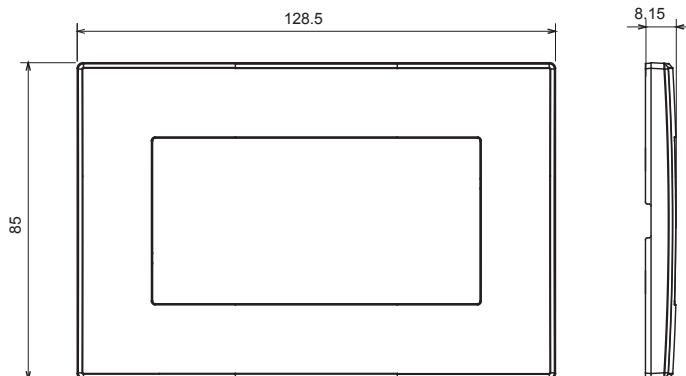

Huishoudelijke serie geschikt voor installaties op ronde en vierkante dozen, gekenmerkt door een elegante uitstraling en klassieke vormen. De platen, gemaakt van technopolymeer in zeven kleuren en met verschillende modulariteiten, van 1- tot 5-gang, kunnen zowel horizontaal als verticaal worden geïnstalleerd. De serie, ontwikkeld rondom een kern van aansluitkamapparaten, is verkrijgbaar in twee kleuren: wit en ivoor, beide met een glanzende afwerking. Uitbreidbaar met ChorusSmart modulaire apparaten.

Categorie	Plaat	Kleur	Lichtgrijs
Materiaal	Technopolymeer	Afwerking	Glimmend
Omschrijving	Dubbel	Gloeidraadtest	650 °C
Thermodruk met kogel	70 °C	Standaard	EN 60669-1

DIMENSIONAL

TECHNICAL SYMBOLOGY

GWT

650 °C