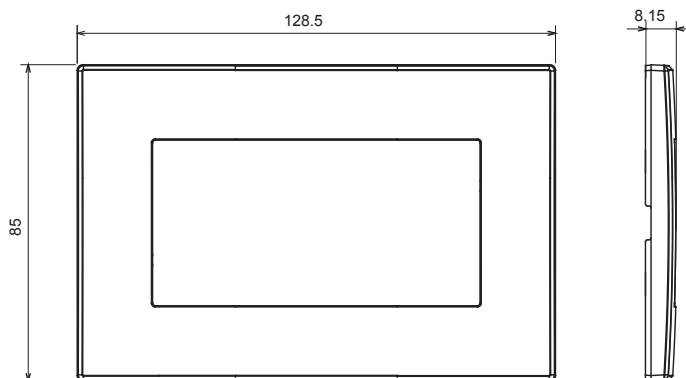

Huishoudelijke serie geschikt voor installaties op ronde en vierkante dozen, gekenmerkt door een elegante uitstraling en klassieke vormen. De platen, gemaakt van technopolymeer in zeven kleuren en met verschillende modulariteiten, van 1- tot 5-gang, kunnen zowel horizontaal als verticaal worden geïnstalleerd. De serie, ontwikkeld rondom een kern van aansluitkamapparaten, is verkrijgbaar in twee kleuren: wit en ivoor, beide met een glanzende afwerking. Uitbreidbaar met ChorusSmart modulaire apparaten.

Categorie	Plaat	Kleur	Donkergrijs
Materiaal	Technopolymeer	Afwerking	Glimmend
Omschrijving	Dubbel	Gloeidraadtest	650 °C
Thermodruk met kogel	70 °C	Standaard	EN 60669-1

DIMENSIONAL

TECHNICAL SYMBOLOGY

GWT