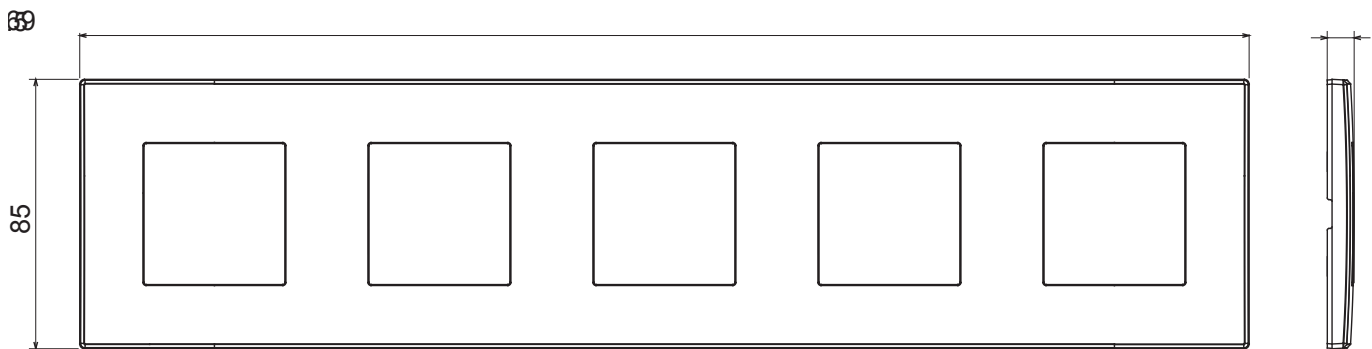

Huishoudelijke serie geschikt voor installaties op ronde en vierkante dozen, gekenmerkt door een elegante uitstraling en klassieke vormen. De platen, gemaakt van technopolymeer in zeven kleuren en met verschillende modulariteiten, van 1- tot 5-gang, kunnen zowel horizontaal als verticaal worden geïnstalleerd. De serie, ontwikkeld rondom een kern van aansluitkamapparaten, is verkrijgbaar in twee kleuren: wit en ivoor, beide met een glanzende afwerking. Uitbreidbaar met ChorusSmart modulaire apparaten.

Categorie	Plaat	Kleur	Antracietgrijs
Materiaal	Technopolymeer	Afwerking	Glimmend
Omschrijving	5 gang	Type	Horizontaal/verticaal
Hartafstand	71 mm	Gloeidraadtest	650 °C
Thermodruk met kogel	70 °C	Standaard	EN 60669-1

### DIMENSIONAL