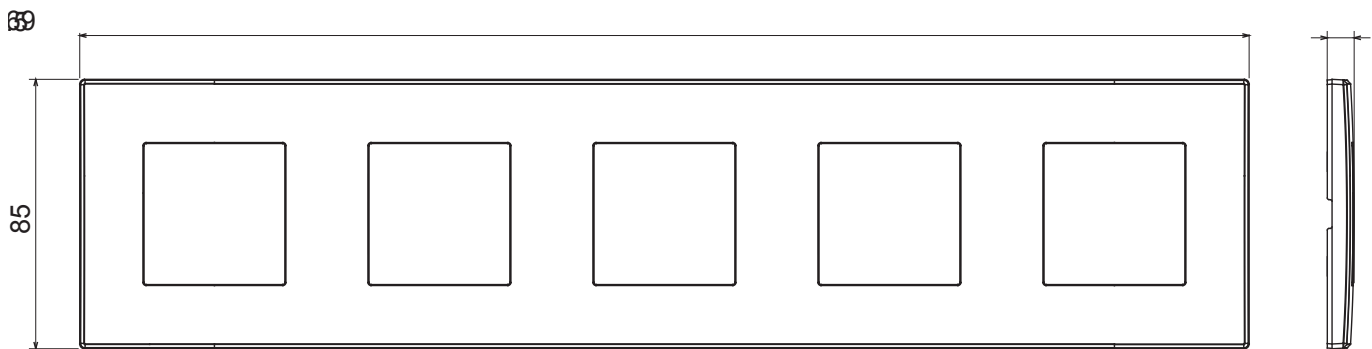

Huishoudelijke serie geschikt voor installaties op ronde en vierkante dozen, gekenmerkt door een elegante uitstraling en klassieke vormen. De platen, gemaakt van technopolymeer in zeven kleuren en met verschillende modulariteiten, van 1- tot 5-gang, kunnen zowel horizontaal als verticaal worden geïnstalleerd. De serie, ontwikkeld rondom een kern van aansluitkamapparaten, is verkrijgbaar in twee kleuren: wit en ivoor, beide met een glanzende afwerking. Uitbreidbaar met ChorusSmart modulaire apparaten.

Categorie	Plaat	Kleur	Crème
Materiaal	Technopolymeer	Afwerking	Glimmend
Omschrijving	5 gang	Type	Horizontaal/verticaal
Hartafstand	71 mm	Gloeidraadtest	650 °C
Thermodruk met kogel	70 °C	Standaard	EN 60669-1

DIMENSIONAL

TECHNICAL SYMBOLOGY

STANDARDS/APPROVALS