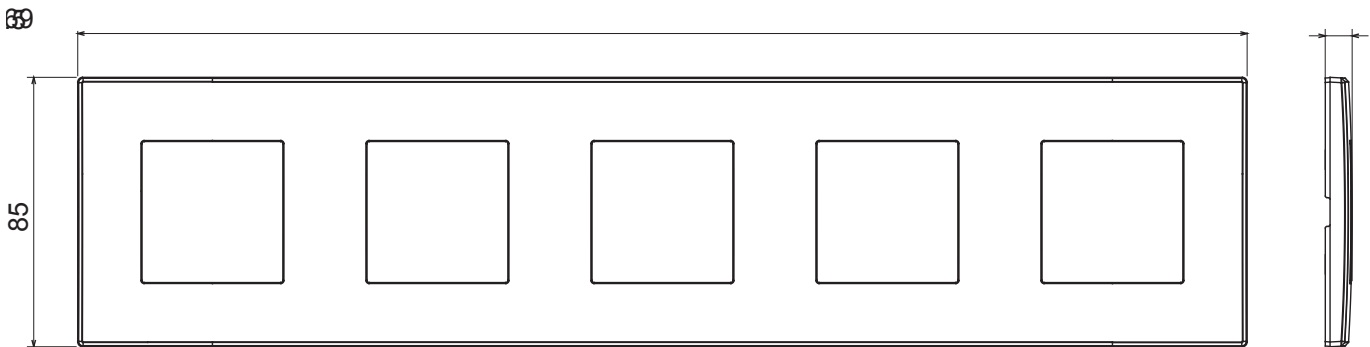

DIMENSIONAL

TECHNICAL SYMBOLOGY

STANDARDS/APPROVALS