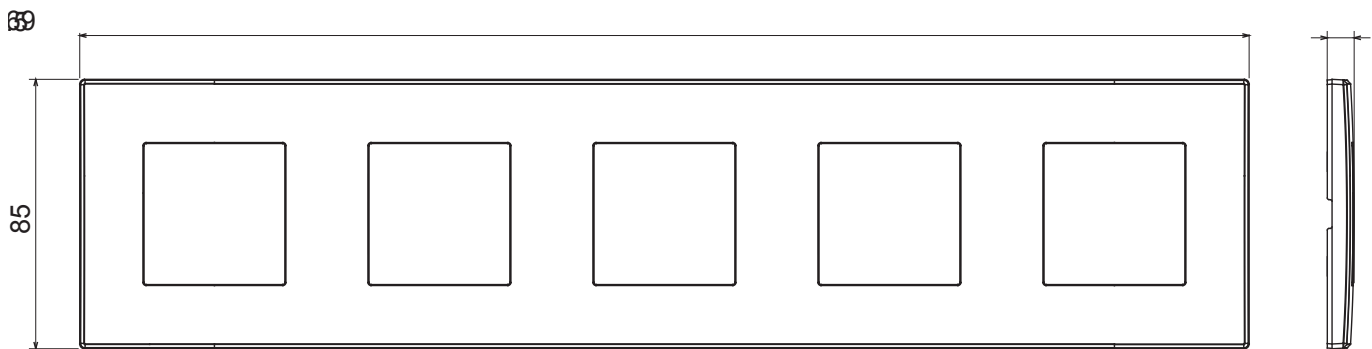

DIMENSIONAL

TECHNICAL SYMBOLOGY

STANDARDS/APPROVALS