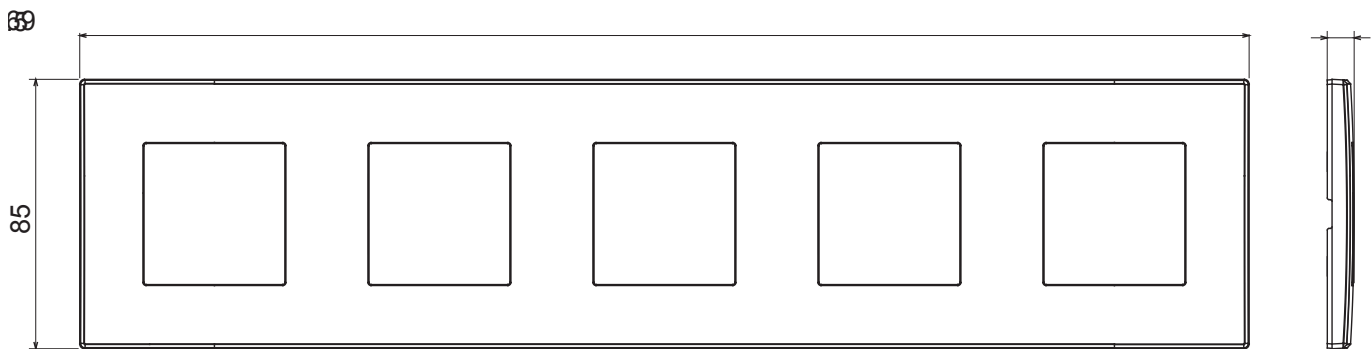

Huishoudelijke serie geschikt voor installaties op ronde en vierkante dozen, gekenmerkt door een elegante uitstraling en klassieke vormen. De platen, gemaakt van technopolymeer in zeven kleuren en met verschillende modulariteiten, van 1- tot 5-gang, kunnen zowel horizontaal als verticaal worden geïnstalleerd. De serie, ontwikkeld rondom een kern van aansluitkamapparaten, is verkrijgbaar in twee kleuren: wit en ivoor, beide met een glanzende afwerking. Uitbreidbaar met ChorusSmart modulaire apparaten.

Categorie	Plaat	Kleur	Donkergrijs
Materiaal	Technopolymeer	Afwerking	Glimmend
Omschrijving	5 gang	Type	Horizontaal/verticaal
Hartafstand	71 mm	Gloeidraadtest	650 °C
Thermodruk met kogel	70 °C	Standaard	EN 60669-1

DIMENSIONAL

TECHNICAL SYMBOLOGY

STANDARDS/APPROVALS