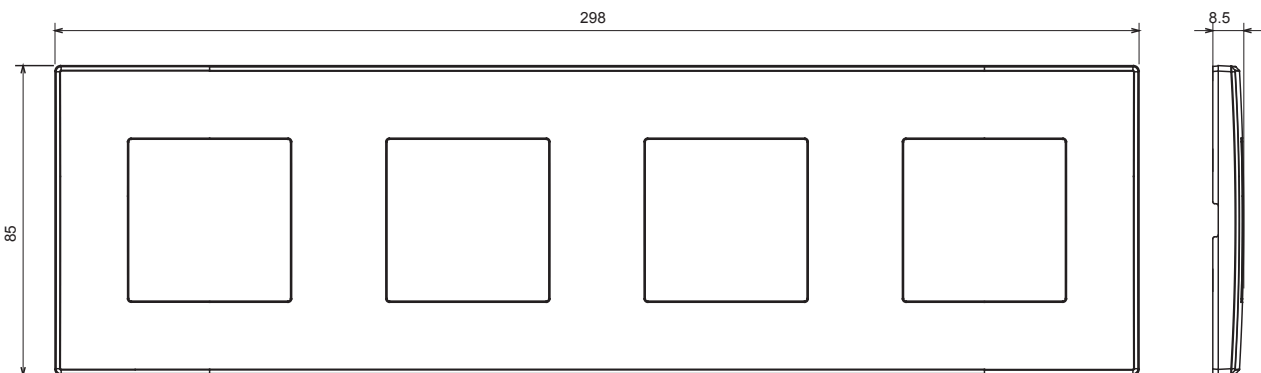

Huishoudelijke serie geschikt voor installaties op ronde en vierkante dozen, gekenmerkt door een elegante uitstraling en klassieke vormen. De platen, gemaakt van technopolymeer in zeven kleuren en met verschillende modulariteiten, van 1- tot 5-gang, kunnen zowel horizontaal als verticaal worden geïnstalleerd. De serie, ontwikkeld rondom een kern van aansluitkamapparaten, is verkrijgbaar in twee kleuren: wit en ivoor, beide met een glanzende afwerking. Uitbreidbaar met ChorusSmart modulaire apparaten.

Categorie	Plaat	Kleur	Antracietgrijs
Materiaal	Technopolymeer	Afwerking	Glimmend
Omschrijving	4 gang	Type	Horizontaal/verticaal
Hartafstand	71 mm	Gloeidraadtest	650 °C
Thermodruk met kogel	70 °C	Standaard	EN 60669-1

DIMENSIONAL

TECHNICAL SYMBOLOGY

STANDARDS/APPROVALS