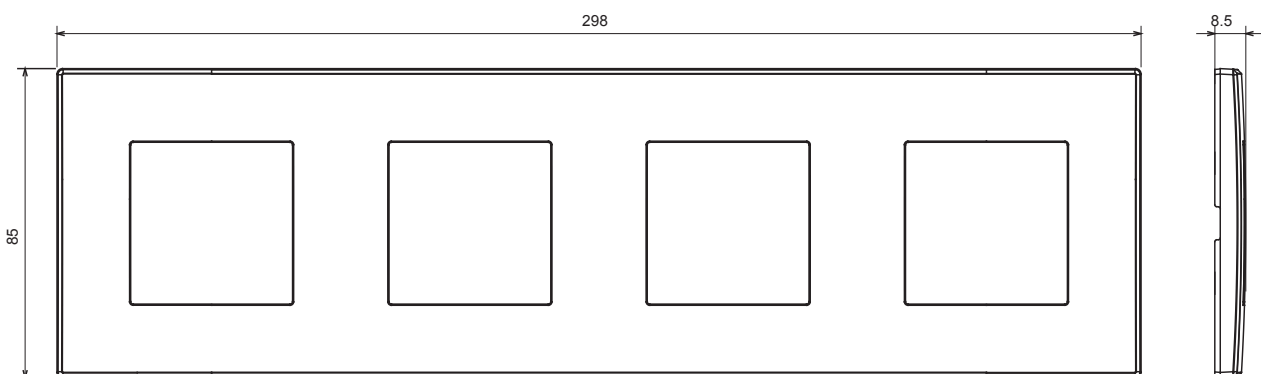

Huishoudelijke serie geschikt voor installaties op ronde en vierkante dozen, gekenmerkt door een elegante uitstraling en klassieke vormen. De platen, gemaakt van technopolymeer in zeven kleuren en met verschillende modulariteiten, van 1- tot 5-gang, kunnen zowel horizontaal als verticaal worden geïnstalleerd. De serie, ontwikkeld rondom een kern van aansluitkamapparaten, is verkrijgbaar in twee kleuren: wit en ivoor, beide met een glanzende afwerking. Uitbreidbaar met ChorusSmart modulaire apparaten.

Categorie	Plaat	Kleur	Crème
Materiaal	Technopolymeer	Afwerking	Glimmend
Omschrijving	4 gang	Type	Horizontaal/verticaal
Hartafstand	71 mm	Gloeidraadtest	650 °C
Thermodruk met kogel	70 °C	Standaard	EN 60669-1

### DIMENSIONAL

### TECHNICAL SYMBOLOGY

**GWT**

650 °C

70 °C