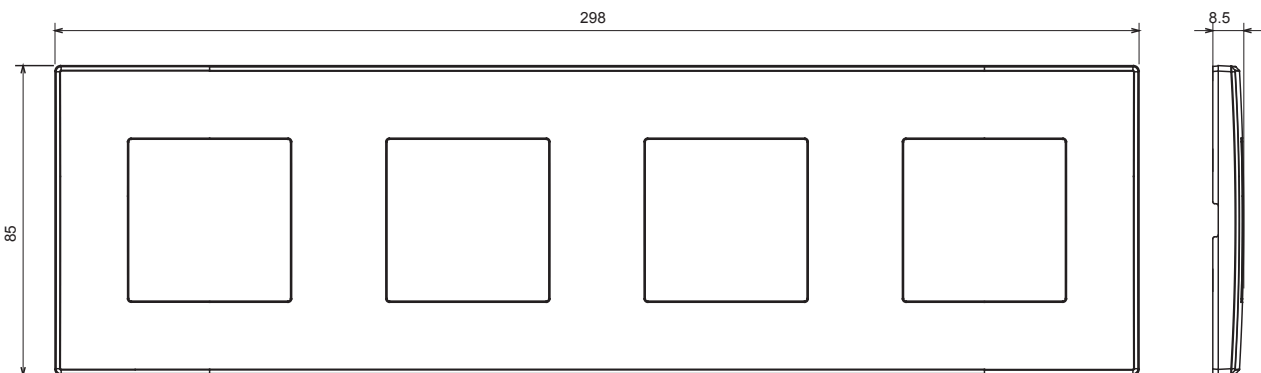

DIMENSIONAL

TECHNICAL SYMBOLOGY

STANDARDS/APPROVALS