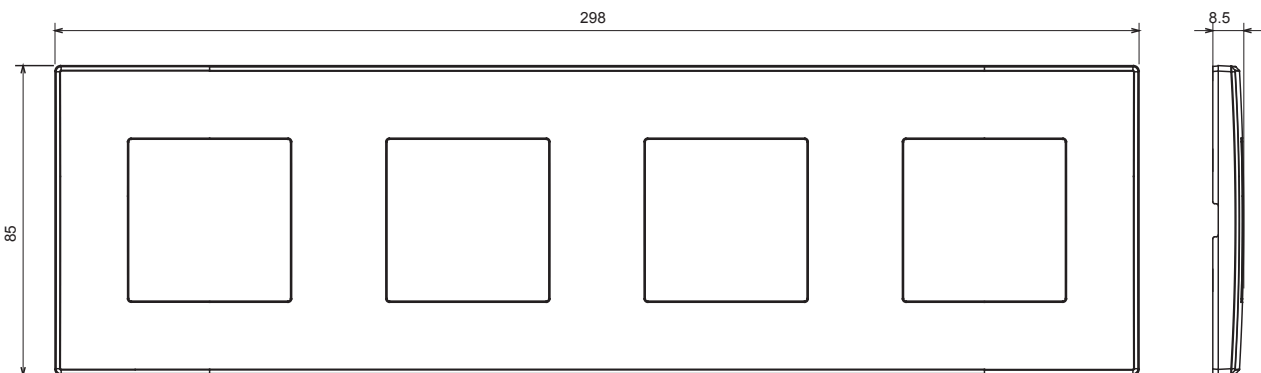

Huishoudelijke serie geschikt voor installaties op ronde en vierkante dozen, gekenmerkt door een elegante uitstraling en klassieke vormen. De platen, gemaakt van technopolymeer in zeven kleuren en met verschillende modulariteiten, van 1- tot 5-gang, kunnen zowel horizontaal als verticaal worden geïnstalleerd. De serie, ontwikkeld rondom een kern van aansluitkamapparaten, is verkrijgbaar in twee kleuren: wit en ivoor, beide met een glanzende afwerking. Uitbreidbaar met ChorusSmart modulaire apparaten.

Categorie	Plaat	Kleur	Donkergrijs
Materiaal	Technopolymeer	Afwerking	Glimmend
Omschrijving	4 gang	Type	Horizontaal/verticaal
Hartafstand	71 mm	Gloeidraadtest	650 °C
Thermodruk met kogel	70 °C	Standaard	EN 60669-1

DIMENSIONAL

TECHNICAL SYMBOLOGY

STANDARDS/APPROVALS