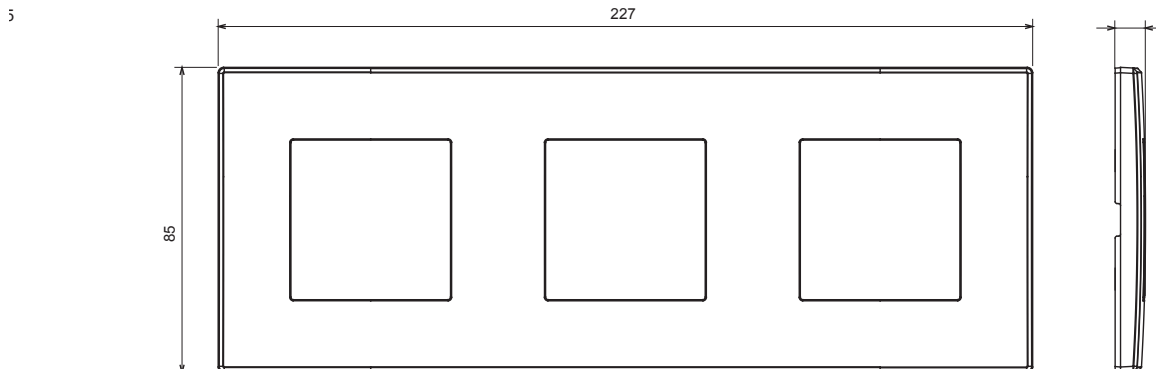

Product Data Sheet

GW35903AY

DAHLIA - Huishoudelijke serie

Huishoudelijke serie geschikt voor installaties op ronde en vierkante dozen, gekenmerkt door een elegante uitstraling en klassieke vormen. De platen, gemaakt van technopolymeer in zeven kleuren en met verschillende modulariteiten, van 1- tot 5-gang, kunnen zowel horizontaal als verticaal worden geïnstalleerd. De serie, ontwikkeld rondom een kern van aansluitkamapparaten, is verkrijgbaar in twee kleuren: wit en ivoor, beide met een glanzende afwerking. Uitbreidbaar met ChorusSmart modulaire apparaten.

Categorie	Plaat	Kleur	Ivoor
Materiaal	Technopolymeer	Afwerking	Glimmend
Omschrijving	3 gang	Type	Horizontaal/verticaal
Hartafstand	71 mm	Gloeidraadtest	650 °C
Thermodruk met kogel	70 °C	Standaard	EN 60669-1

DIMENSIONAL

TECHNICAL SYMBOLOGY

GWT

650 °C

70 °C

STANDARDS/APPROVALS