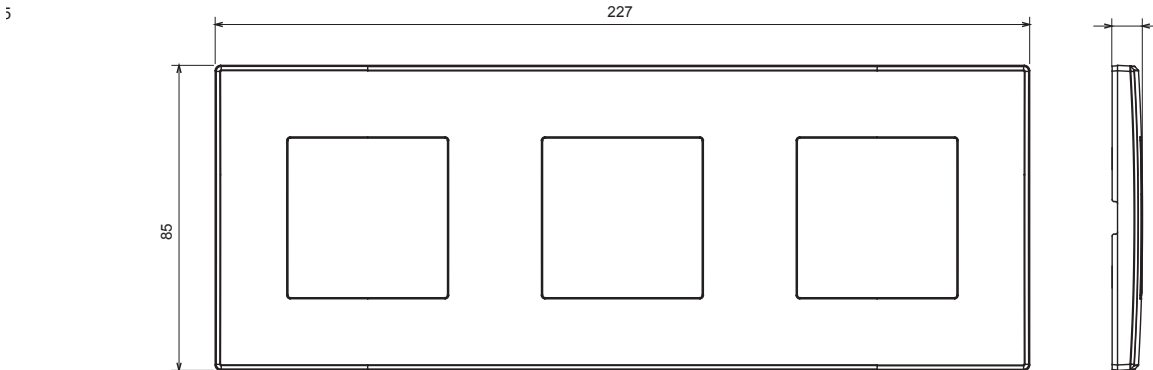

Huishoudelijke serie geschikt voor installaties op ronde en vierkante dozen, gekenmerkt door een elegante uitstraling en klassieke vormen. De platen, gemaakt van technopolymeer in zeven kleuren en met verschillende modulariteiten, van 1- tot 5-gang, kunnen zowel horizontaal als verticaal worden geïnstalleerd. De serie, ontwikkeld rondom een kern van aansluitkamapparaten, is verkrijgbaar in twee kleuren: wit en ivoor, beide met een glanzende afwerking. Uitbreidbaar met ChorusSmart modulaire apparaten.

Categorie	Plaat	Kleur	Antracietgrijs
Materiaal	Technopolymeer	Afwerking	Glimmend
Omschrijving	3 gang	Type	Horizontaal/verticaal
Hartafstand	71 mm	Gloeidraadtest	650 °C
Thermodruk met kogel	70 °C	Standaard	EN 60669-1

DIMENSIONAL

TECHNICAL SYMBOLOGY

STANDARDS/APPROVALS