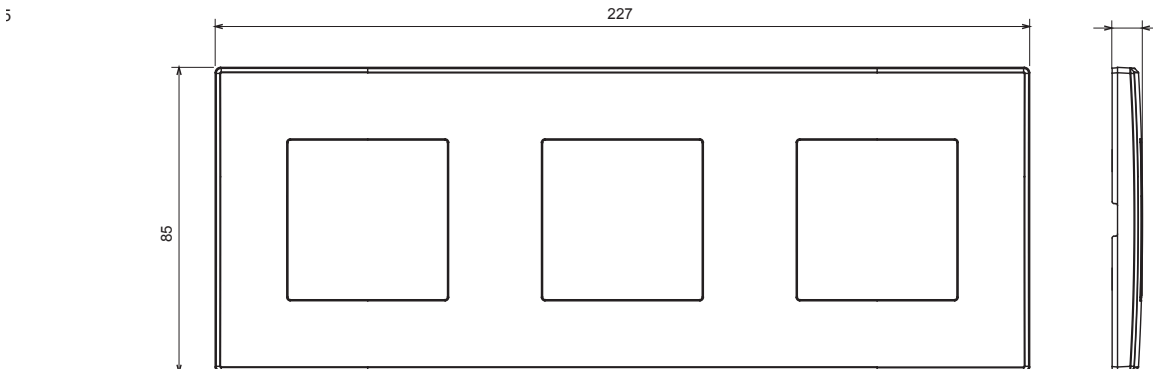

Huishoudelijke serie geschikt voor installaties op ronde en vierkante dozen, gekenmerkt door een elegante uitstraling en klassieke vormen. De platen, gemaakt van technopolymeer in zeven kleuren en met verschillende modulariteiten, van 1- tot 5-gang, kunnen zowel horizontaal als verticaal worden geïnstalleerd. De serie, ontwikkeld rondom een kern van aansluitkamapparaten, is verkrijgbaar in twee kleuren: wit en ivoor, beide met een glanzende afwerking. Uitbreidbaar met ChorusSmart modulaire apparaten.

Categorie	Plaat	Kleur	Crème
Materiaal	Technopolymeer	Afwerking	Glimmend
Omschrijving	3 gang	Type	Horizontaal/verticaal
Hartafstand	71 mm	Gloedraadtest	650 °C
Thermodruk met kogel	70 °C	Standaard	EN 60669-1

DIMENSIONAL

TECHNICAL SYMBOLOGY

STANDARDS/APPROVALS