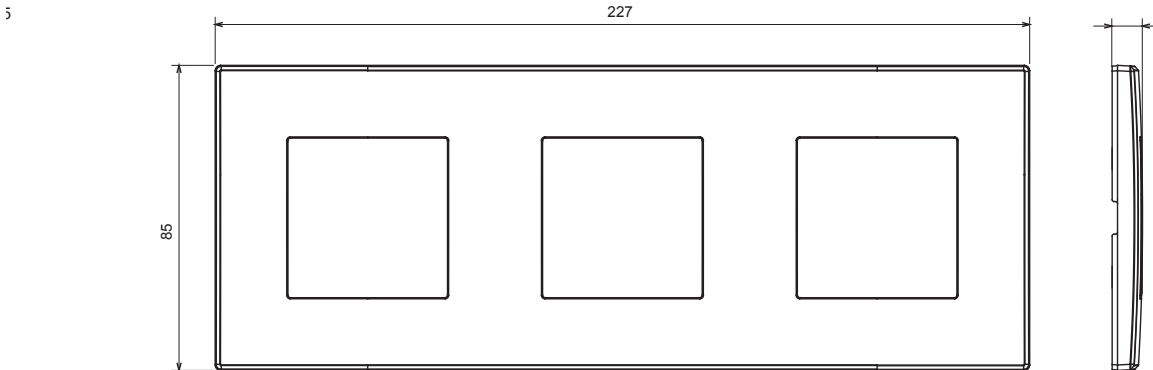

Huishoudelijke serie geschikt voor installaties op ronde en vierkante dozen, gekenmerkt door een elegante uitstraling en klassieke vormen. De platen, gemaakt van technopolymeer in zeven kleuren en met verschillende modulariteiten, van 1- tot 5-gang, kunnen zowel horizontaal als verticaal worden geïnstalleerd. De serie, ontwikkeld rondom een kern van aansluitkamapparaten, is verkrijgbaar in twee kleuren: wit en ivoor, beide met een glanzende afwerking. Uitbreidbaar met ChorusSmart modulaire apparaten.

Categorie	Plaat	Kleur	Hennep
Materiaal	Technopolymeer	Afwerking	Glimmend
Omschrijving	3 gang	Type	Horizontaal/verticaal
Hartafstand	71 mm	Gloeidraadtest	650 °C
Thermodruk met kogel	70 °C	Standaard	EN 60669-1

### DIMENSIONAL