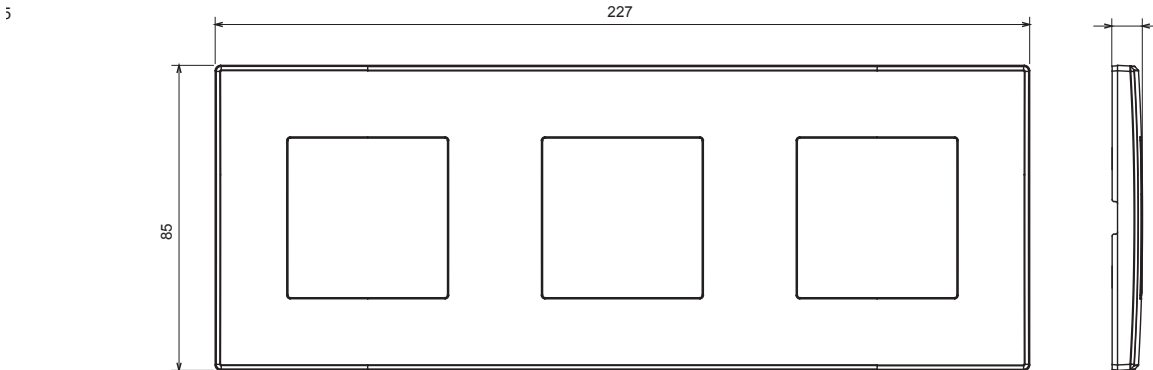

DIMENSIONAL

TECHNICAL SYMBOLOGY

STANDARDS/APPROVALS