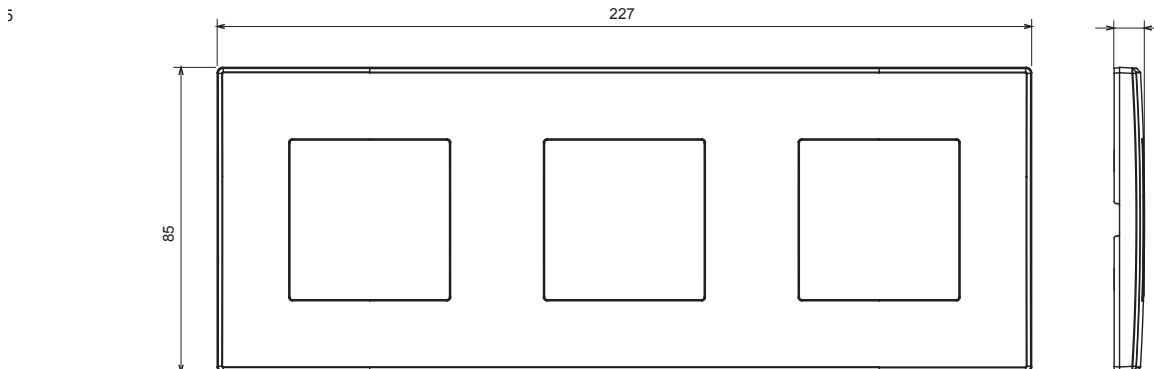

Huishoudelijke serie geschikt voor installaties op ronde en vierkante dozen, gekenmerkt door een elegante uitstraling en klassieke vormen. De platen, gemaakt van technopolymeer in zeven kleuren en met verschillende modulariteiten, van 1- tot 5-gang, kunnen zowel horizontaal als verticaal worden geïnstalleerd. De serie, ontwikkeld rondom een kern van aansluitkamapparaten, is verkrijgbaar in twee kleuren: wit en ivoor, beide met een glanzende afwerking. Uitbreidbaar met ChorusSmart modulaire apparaten.

Categorie	Plaat	Kleur	Donkergrijs
Materiaal	Technopolymeer	Afwerking	Glimmend
Omschrijving	3 gang	Type	Horizontaal/verticaal
Hartafstand	71 mm	Gloeidraadtest	650 °C
Thermodruk met kogel	70 °C	Standaard	EN 60669-1

DIMENSIONAL

TECHNICAL SYMBOLOGY

STANDARDS/APPROVALS