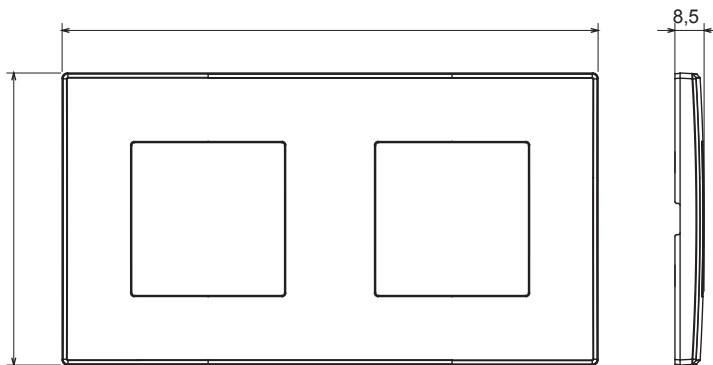

Product Data Sheet

GW35902AY

DAHLIA - Huishoudelijke serie

Huishoudelijke serie geschikt voor installaties op ronde en vierkante dozen, gekenmerkt door een elegante uitstraling en klassieke vormen. De platen, gemaakt van technopolymeer in zeven kleuren en met verschillende modulariteiten, van 1- tot 5-gang, kunnen zowel horizontaal als verticaal worden geïnstalleerd. De serie, ontwikkeld rondom een kern van aansluitkamapparaten, is verkrijgbaar in twee kleuren: wit en ivoor, beide met een glanzende afwerking. Uitbreidbaar met ChorusSmart modulaire apparaten.

Categorie	Plaat	Kleur	Ivoor
Materiaal	Technopolymeer	Afwerking	Glimmend
Omschrijving	2 gang	Type	Horizontaal/verticaal
Hartafstand	71 mm	Gloedraadtest	650 °C
Thermodruk met kogel	70 °C	Standaard	EN 60669-1

DIMENSIONAL

6

TECHNICAL SYMBOLOGY

GWT

650 °C

70 °C

STANDARDS/APPROVALS