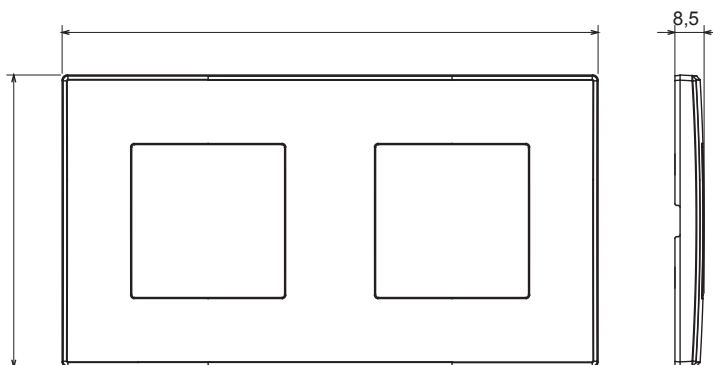

Huishoudelijke serie geschikt voor installaties op ronde en vierkante dozen, gekenmerkt door een elegante uitstraling en klassieke vormen. De platen, gemaakt van technopolymeer in zeven kleuren en met verschillende modulariteiten, van 1- tot 5-gang, kunnen zowel horizontaal als verticaal worden geïnstalleerd. De serie, ontwikkeld rondom een kern van aansluitkamapparaten, is verkrijgbaar in twee kleuren: wit en ivoor, beide met een glanzende afwerking. Uitbreidbaar met ChorusSmart modulaire apparaten.

Categorie	Plaat	Kleur	Antracietgrijs
Materiaal	Technopolymeer	Afwerking	Glimmend
Omschrijving	2 gang	Type	Horizontaal/verticaal
Hartafstand	71 mm	Gloedraadtest	650 °C
Thermodruk met kogel	70 °C	Standaard	EN 60669-1

DIMENSIONAL

6

TECHNICAL SYMBOLOGY

GWT

650 °C

70 °C

STANDARDS/APPROVALS