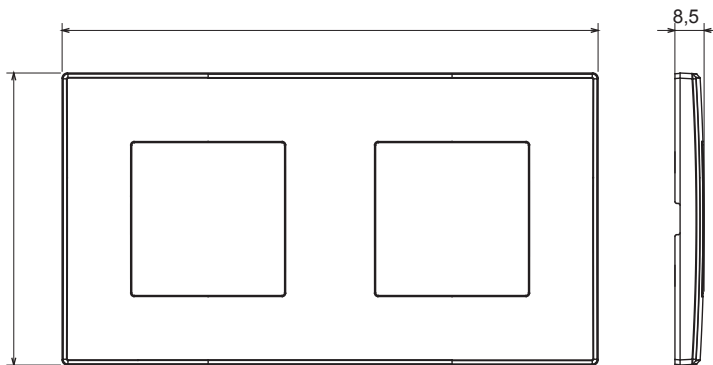

Huishoudelijke serie geschikt voor installaties op ronde en vierkante dozen, gekenmerkt door een elegante uitstraling en klassieke vormen. De platen, gemaakt van technopolymeer in zeven kleuren en met verschillende modulariteiten, van 1- tot 5-gang, kunnen zowel horizontaal als verticaal worden geïnstalleerd. De serie, ontwikkeld rondom een kern van aansluitkamapparaten, is verkrijgbaar in twee kleuren: wit en ivoor, beide met een glanzende afwerking. Uitbreidbaar met ChorusSmart modulaire apparaten.

Categorie	Plaat	Kleur	Crème
Materiaal	Technopolymeer	Afwerking	Glimmend
Omschrijving	2 gang	Type	Horizontaal/verticaal
Hartafstand	71 mm	Gloedraadtest	650 °C
Thermodruk met kogel	70 °C	Standaard	EN 60669-1

### DIMENSIONAL

6

### TECHNICAL SYMBOLOGY

**GWT**

650 °C

70 °C