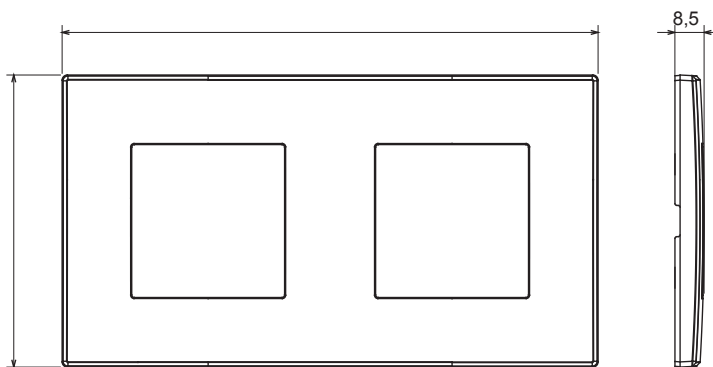

Huishoudelijke serie geschikt voor installaties op ronde en vierkante dozen, gekenmerkt door een elegante uitstraling en klassieke vormen. De platen, gemaakt van technopolymeer in zeven kleuren en met verschillende modulariteiten, van 1- tot 5-gang, kunnen zowel horizontaal als verticaal worden geïnstalleerd. De serie, ontwikkeld rondom een kern van aansluitkamapparaten, is verkrijgbaar in twee kleuren: wit en ivoor, beide met een glanzende afwerking. Uitbreidbaar met ChorusSmart modulaire apparaten.

Categorie	Plaat	Kleur	Lichtgrijs
Materiaal	Technopolymeer	Afwerking	Glimmend
Omschrijving	2 gang	Type	Horizontaal/verticaal
Hartafstand	71 mm	Gloeidraadtest	650 °C
Thermodruk met kogel	70 °C	Standaard	EN 60669-1

DIMENSIONAL

6

TECHNICAL SYMBOLOGY

650 °C

STANDARDS/APPROVALS