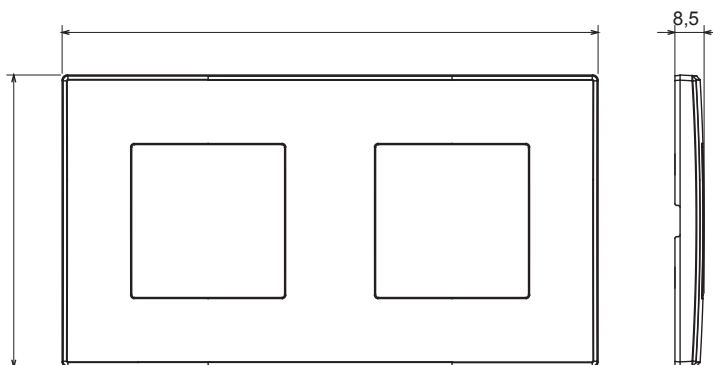

Huishoudelijke serie geschikt voor installaties op ronde en vierkante dozen, gekenmerkt door een elegante uitstraling en klassieke vormen. De platen, gemaakt van technopolymeer in zeven kleuren en met verschillende modulariteiten, van 1- tot 5-gang, kunnen zowel horizontaal als verticaal worden geïnstalleerd. De serie, ontwikkeld rondom een kern van aansluitkamapparaten, is verkrijgbaar in twee kleuren: wit en ivoor, beide met een glanzende afwerking. Uitbreidbaar met ChorusSmart modulaire apparaten.

Categorie	Plaat	Kleur	Donkergrijs
Materiaal	Technopolymeer	Afwerking	Glimmend
Omschrijving	2 gang	Type	Horizontaal/verticaal
Hartafstand	71 mm	Gloedraadtest	650 °C
Thermodruk met kogel	70 °C	Standaard	EN 60669-1

DIMENSIONAL

6

TECHNICAL SYMBOLOGY

GWT

650 °C

70 °C

STANDARDS/APPROVALS