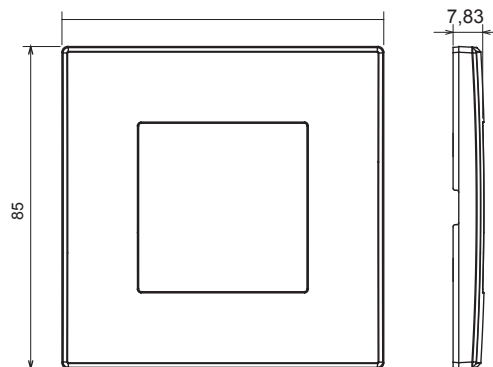

Product Data Sheet

GW35901AY

DAHLIA - Huishoudelijke serie

Huishoudelijke serie geschikt voor installaties op ronde en vierkante dozen, gekenmerkt door een elegante uitstraling en klassieke vormen. De platen, gemaakt van technopolymeer in zeven kleuren en met verschillende modulariteiten, van 1- tot 5-gang, kunnen zowel horizontaal als verticaal worden geïnstalleerd. De serie, ontwikkeld rondom een kern van aansluitkamapparaten, is verkrijgbaar in twee kleuren: wit en ivoor, beide met een glanzende afwerking. Uitbreidbaar met ChorusSmart modulaire apparaten.

Categorie	Plaat	Kleur	Ivoor
Materiaal	Technopolymeer	Afwerking	Glimmend
Omschrijving	1 gang	Gloeidraadtest	650 °C
Thermodruk met kogel	70 °C	Standaard	EN 60669-1

DIMENSIONAL

TECHNICAL SYMBOLOGY

GWT

650 °C