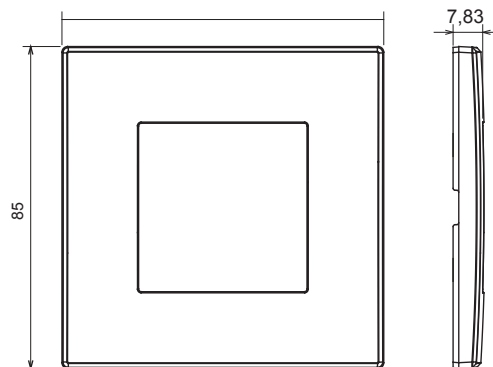

Huishoudelijke serie geschikt voor installaties op ronde en vierkante dozen, gekenmerkt door een elegante uitstraling en klassieke vormen. De platen, gemaakt van technopolymeer in zeven kleuren en met verschillende modulariteiten, van 1- tot 5-gang, kunnen zowel horizontaal als verticaal worden geïnstalleerd. De serie, ontwikkeld rondom een kern van aansluitkamapparaten, is verkrijgbaar in twee kleuren: wit en ivoor, beide met een glanzende afwerking. Uitbreidbaar met ChorusSmart modulaire apparaten.

Categorie	Plaat	Kleur	Crème
Materiaal	Technopolymeer	Afwerking	Glimmend
Omschrijving	1 gang	Gloedraadtest	650 °C
Thermodruk met kogel	70 °C	Standaard	EN 60669-1

DIMENSIONAL

TECHNICAL SYMBOLOGY

STANDARDS/APPROVALS