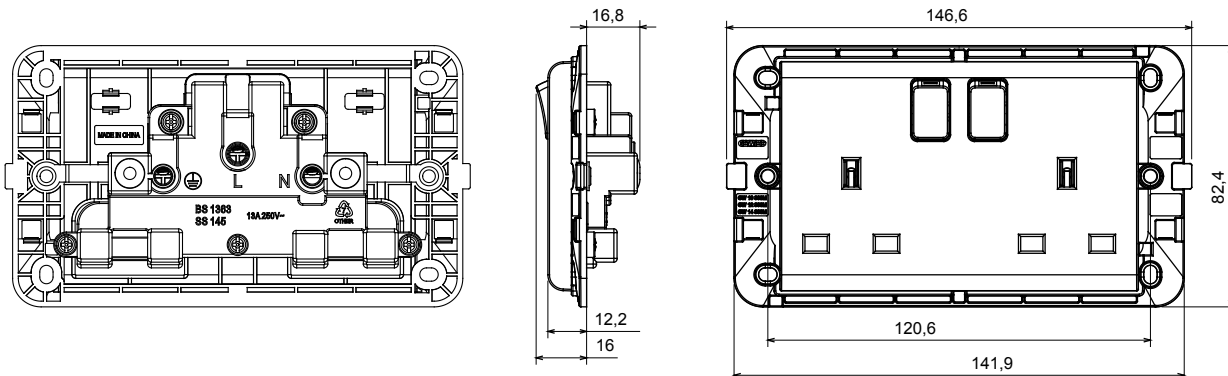

Bedringsapparatensysteem gekenmerkt door zijn profiel en vorm geïnspireerd op het Chorus-familiegevoel. Breed assortiment van platen met een Italiaans design, verdeeld in twee families, GEO en LUX afdekplaten, verkrijgbaar in veel verschillende materialen en afwerkingen. De serie is verkrijgbaar in drie kleuren: glanzend wit, satijn zwart, geverfd titanium en past in 3x3 inches (1-gang) en 3x6 inches (2-gang) Britse norm dozen. Serie uit te breiden dankzij de Chorus modulaire apparaten.

Categorie	Geschakelde contactdoos	Omschrijving	2P+E - 13 A
Kleur	Titanium	Voltage	250 Vac
Standaard	Brits	Kenmerken	Met kleppen
Voor stekkerpinnen	Vlak	Bedringsklemmen	Met schroef
Standaard	BS 1363-2	Weerstand bij testvoltage	2000 V op 50 Hz gedurende 1 minuut
Isolatieweertsand	> 5 MOhm	Gloeidraadtest	850 °C
Klemgrip op kabeltractie	> 50 N	Klem aandraaicapaciteit litzekabel (mm <sup>2</sup> )	min. 1,5 - max. 2,5
Klem aandraaicapaciteit kabel massieve kern (mm <sup>2</sup> )	min. 1,5 - max. 2,5	Verlengde bedieningsschakelaar (aant. positiewijzigingen op In 250 Vac cosφ=0,6	40.000
Verlengde bedieningscontactdoos (aant. positiewijzigingen op In 250 Vac cosφ=0,8	10.000		

### DIMENSIONAL