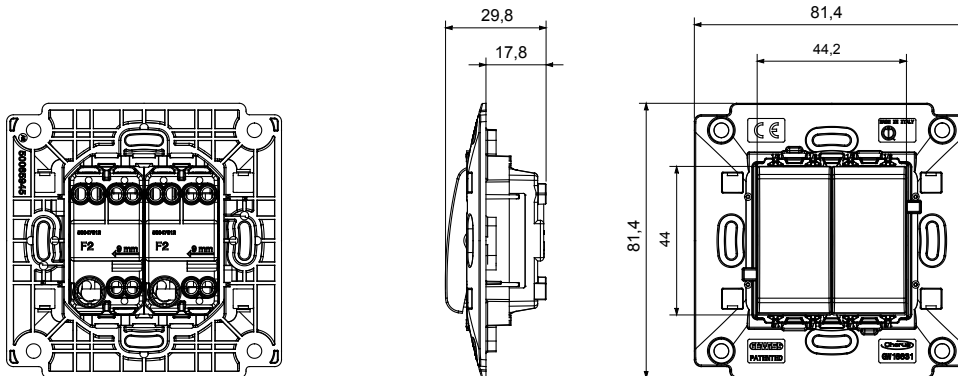

DIMENSIONAL

TECHNICAL SYMBOLOGY

STANDARDS/APPROVALS