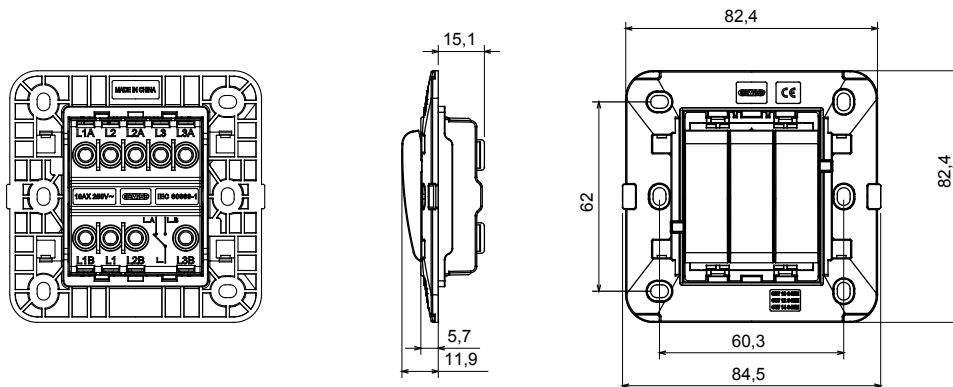

## GW12045M

Chorus - Residentiële serie  
Britse norm

Bedradingsapparatensysteem gekenmerkt door zijn profiel en vorm geïnspireerd op het Chorus-familiegevoel. Breed assortiment van platen met een Italiaans design, verdeeld in twee families, GEO en LUX afdekplaten, verkrijgbaar in veel verschillende materialen en afwerkingen. De serie is verkrijgbaar in drie kleuren: glanzend wit, satijn zwart, geverfd titanium en past in 3x3 inches (1-gang) en 3x6 inches (2-gang) Britse norm dozen. Serie uit te breiden dankzij de Chorus modulaire apparaten.

|   |                                    |   |                               |
|---|------------------------------------|---|-------------------------------|
| Categorie   | 3 gang eenwegschakelaar            | Type  | 3 gang                        |
| Drukknop  | Neutraal                           | Kleur   | Zwart                         |
| Omschrijving  | 1P - 10 AX                         | Voltage   | 250 Vac                       |
| Nominaal vermogen van 230V-ledlampen                              | 100 W                              | Standaard   | EN 60669-1                    |
| Weerstand bij testvoltage   | 2000 V op 50 Hz gedurende 1 minuut | Isolatieweertsand   | > 5 MOhm                      |
| Bedradingsklemmen   | Met schroef                        | Verlengde bedieningsschakelaar (aant. positiewijzigingen) | 10.000 op In 250 Vac cosφ=0,6 |
| Thermodruk met kogel  | 125 °C                             | Gloedraadtest   | 850 °C                        |
| Klemgrip op kabeltractie  | > 50 N                             | Klem aandraaicapaciteit<br>litzekabel (mm <sup>2</sup> )  | min. 1,5 - max. 2,5           |
| Klem aandraaicapaciteit<br>kabel massieve kern (mm <sup>2</sup> ) | min. 1,5 - max. 2,5                |   |                               |

### DIMENSIONAL