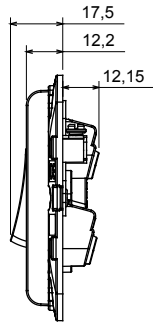

Categorie	DP-schakelaar	Type	Verlicht
Drukknop	Met afscherming	Kleur	Zwart
Omschrijving	2P - 20 A	Voltage	250 Vac
Standaard	EN 60669-1	Weerstand bij testvoltage	2000 V op 50 Hz gedurende 1 minuut
Isolatieweertsand	> 5 MOhm	Bedradingsklemmen	Met schroef
Verlengde bedieningsschakelaar (aant. positiewijzigingen)	4000 op In 250 Vac cosφ=0,6	Thermodruk met kogel	125 °C
Gloeidraadtest	850 °C	Klemgrip op kabeltractie	> 50 N
Klem aandraaicapaciteit litzekabel (mm <sup>2</sup> )	min. 2,5 - max. 6	Klem aandraaicapaciteit kabel massieve kern (mm <sup>2</sup> )	min. 2,5 - max. 6

### DIMENSIONAL