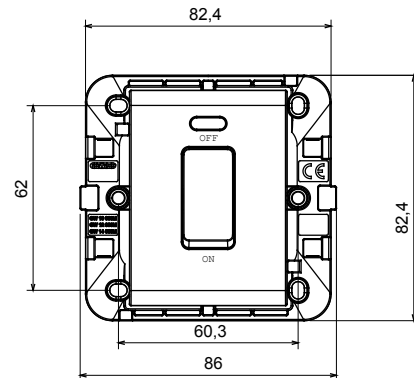

Bedringsapparatensysteem gekenmerkt door zijn profiel en vorm geïnspireerd op het Chorus-familiegevoel. Breed assortiment van platen met een Italiaans design, verdeeld in twee families, GEO en LUX afdekplaten, verkrijgbaar in veel verschillende materialen en afwerkingen. De serie is verkrijgbaar in drie kleuren: glanzend wit, satijn zwart, geverfd titanium en past in 3x3 inches (1-gang) en 3x6 inches (2-gang) Britse norm dozen. Serie uit te breiden dankzij de Chorus modulaire apparaten.

Categorie	DP-schakelaar	Type	Verlicht
Drukknop	Met afscherming	Kleur	Zwart
Omschrijving	2P - 20 A	Voltage	250 Vac
Standaard	EN 60669-1	Weerstand bij testvoltage	2000 V op 50 Hz gedurende 1 minuut
Isolatieweertsand	> 5 MOhm	Bedradingsklemmen	Met schroef
Verlengde bedieningsschakelaar (aant. positiewijzigingen)	4000 op In 250 Vac cosφ=0,6	Thermodruk met kogel	125 °C
Gloeidraadtest	850 °C	Klemgrip op kabeltractie	> 50 N
Klem aandraaicapaciteit litzekabel (mm <sup>2</sup> )	min. 2,5 - max. 6	Klem aandraaicapaciteit kabel massieve kern (mm <sup>2</sup> )	min. 2,5 - max. 6

### DIMENSIONAL