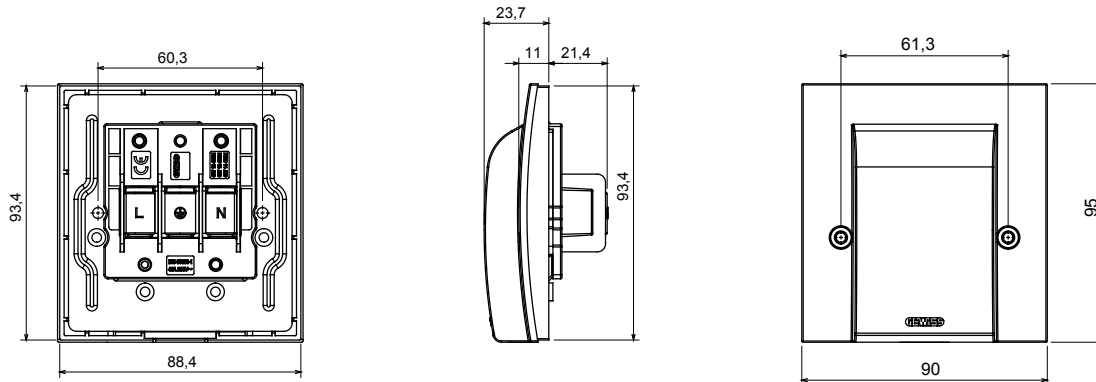

DIMENSIONAL

TECHNICAL SYMBOLOGY

STANDARDS/APPROVALS