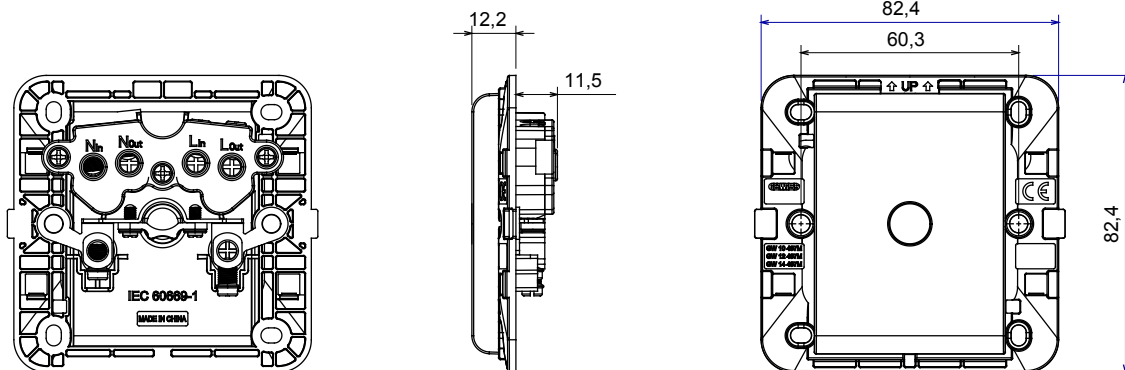

DIMENSIONAL

TECHNICAL SYMBOLOGY

STANDARDS/APPROVALS