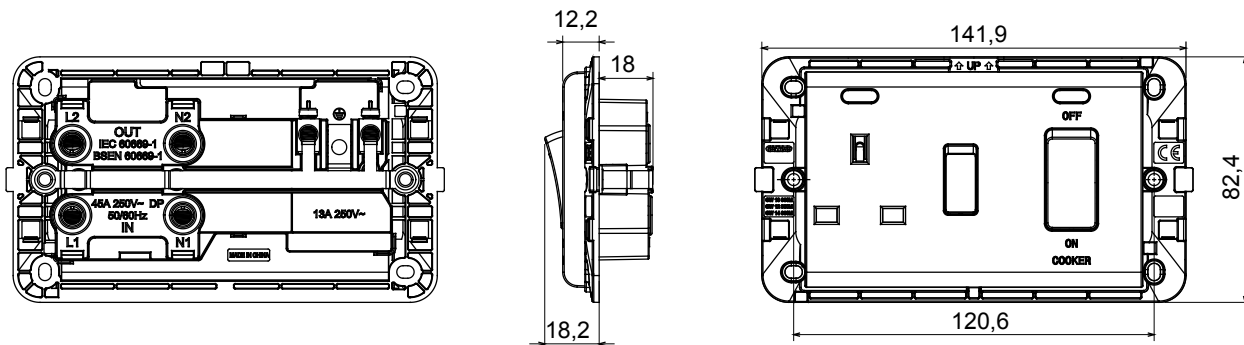

Bedradingsapparatenstelsel gekenmerkt door zijn profiel en vorm geïnspireerd op het Chorus-familiegevoel. Breed assortiment van platen met een Italiaans design, verdeeld in twee families, GEO en LUX afdekplaten, verkrijgbaar in veel verschillende materialen en afwerkingen. De serie is verkrijgbaar in drie kleuren: glanzend wit, satijn zwart, geveerd titanium en past in 3x3 inches (1-gang) en 3x6 inches (2-gang) Britse norm dozen. Serie uit te breiden dankzij de Chorus modulaire apparaten.

Categorie	Besturingseenheid koker	Omschrijving	2P - 45 A / 2P+E - 13 A
Kleur	Wit	Type	Verlicht
Voltage	250 Vac	Drukknop	Met afscherming
Symbol	Koker	Standaard	Brits
Kenmerken	Met kleppen	Voor stekkerpinnen	Vlak
Bedradingsklemmen	Met schroef	Standaard	BS 4177, BS 1363-2, IEC 60669-1
Weerstand bij testvoltage	2000 V op 50 Hz gedurende 1 minuut	Isolatieweertsand	> 5 MOhm
Thermodruk met kogel	125 °C	Gloeidraadtest	850 °C
Klemgrip op kabeltractie	> 50 N	Klem aandraaicapaciteit litzekabel (mm²)	min. 6 - max. 16
Klem aandraaicapaciteit kabel massieve kern (mm²)	min. 6 - max. 16	Verlengde bedieningsschakelaar (aant. positiewijzigingen)	10.000 op In 250 Vac cosφ=0,6
Verlengde bedieningscontactdoos (aant. positiewijzigingen)	10.000	Op In 250 Vac cosφ=0,8	

DIMENSIONAL

TECHNICAL SYMBOLOGY

STANDARDS/APPROVALS