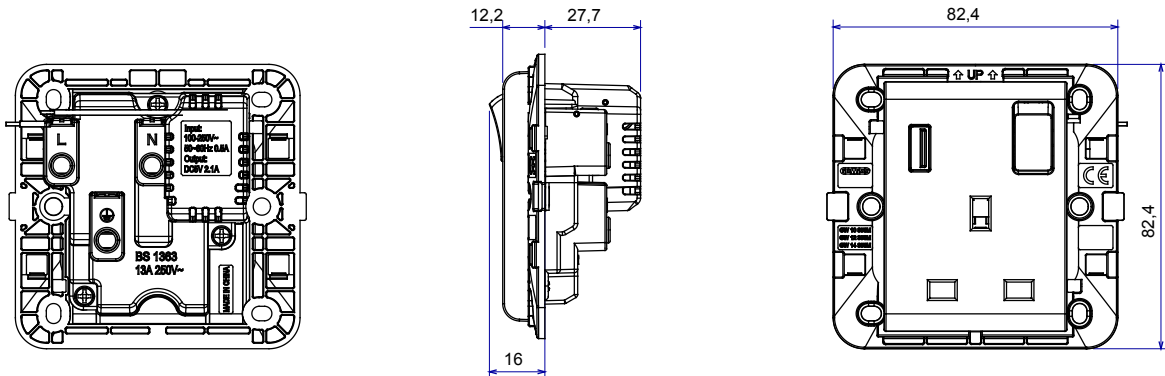

Bedringsapparatensysteem gekenmerkt door zijn profiel en vorm geïnspireerd op het Chorus-familiegevoel. Breed assortiment van platen met een Italiaans design, verdeeld in twee families, GEO en LUX afdekplaten, verkrijgbaar in veel verschillende materialen en afwerkingen. De serie is verkrijgbaar in drie kleuren: glanzend wit, satijn zwart, geverfd titanium en past in 3x3 inches (1-gang) en 3x6 inches (2-gang) Britse norm dozen. Serie uit te breiden dankzij de Chorus modulaire apparaten.

Categorie	Geschakelde contactdoos	Omschrijving	2P+E - 13 A met USB
Kleur	Wit	Voltage	250 Vac
Standaard	Brits	Kenmerken	Met kleppen
Voor stekkerpinnen	Vlak	Bedringsklemmen	Met schroef
Standaard	BS 1363-2, IEC 60950	Weerstand bij testvoltage	2000 V op 50 Hz gedurende 1 minuut
Isolatieweertsand	> 5 MOhm	Thermodruk met kogel	125 °C
Gloeidraadtest	850 °C	Klemgrip op kabeltractie	> 50 N
Klem aandraaicapaciteit litzekabel (mm ²)	min. 1,5 - max. 2,5	Klem aandraaicapaciteit kabel massieve kern (mm ²)	min. 1,5 - max. 2,5
Verlengde bedieningsschakelaar (aant. positiewijzigingen)	40.000 op In 250 Vac cosφ=0,6	Verlengde bedieningscontactdoos (aant. positiewijzigingen)	40.000 op In 250 Vac cosφ=0,8
USB max. geleverde spanning	2,1 A	USB uitvoerspanning	5 V dc

DIMENSIONAL

TECHNICAL SYMBOLOGY

125 °C

850 °C

STANDARDS/APPROVALS