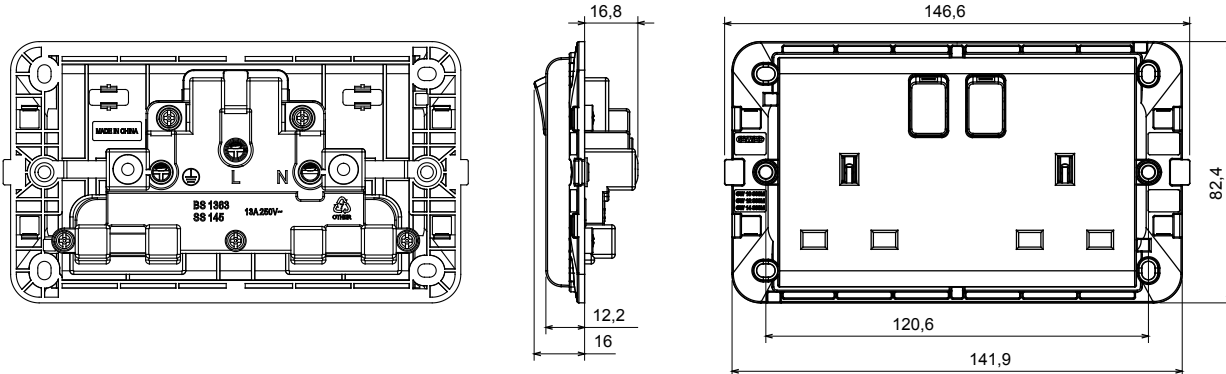

Bedradingsapparatenstelsel gekenmerkt door zijn profiel en vorm geïnspireerd op het Chorus-familiegevoel. Breed assortiment van platen met een Italiaans design, verdeeld in twee families, GEO en LUX afdekplaten, verkrijgbaar in veel verschillende materialen en afwerkingen. De serie is verkrijgbaar in drie kleuren: glanzend wit, satijn zwart, geveerd titanium en past in 3x3 inches (1-gang) en 3x6 inches (2-gang) Britse norm dozen. Serie uit te breiden dankzij de Chorus modulaire apparaten.

Categorie	Geschakelde contactdoos	Omschrijving	2P+E - 13 A
Kleur	Wit	Voltage	250 Vac
Standaard	Brits	Kenmerken	Met kleppen
Voor stekkerpinnen	Vlak	Bedradingsklemmen	Met schroef
Standaard	BS 1363-2	Weerstand bij testvoltage	2000 V op 50 Hz gedurende 1 minuut
Isolatieweertstand	> 5 MOhm	Thermodruk met kogel	125 °C
Gloeidraadtest	850 °C	Klemgrip op kabeltractie	> 50 N
Klem aandraaicapaciteit litzekabel (mm²)	min. 1,5 - max. 2,5	Klem aandraaicapaciteit kabel massieve kern (mm²)	min. 1,5 - max. 2,5
Verlengde bedieningsschakelaar (aant. positiewijzigingen) 10.000 op In 250 Vac cosφ=0,6		Verlengde bedieningscontactdoos (aant. positiewijzigingen) 10.000 op In 250 Vac cosφ=0,8	

DIMENSIONAL

TECHNICAL SYMBOLOGY

STANDARDS/APPROVALS